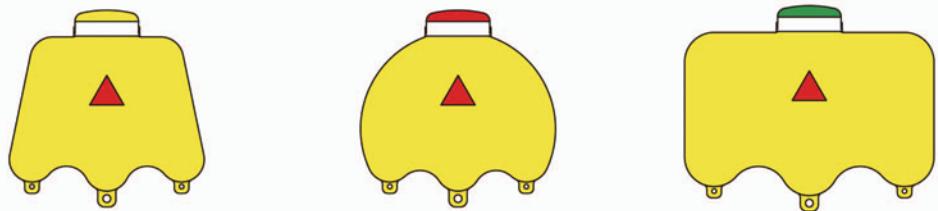

(주)오션솔라라이팅
http://oceansolarlighting.co.kr

해양 안전 표시등·부표

전세계 해양 안전 길잡이 / 세계 최초 개발 부표 / 국제 P.C.T 특허 출원
국내 특허 4건 등록 / 국내 디자인 4건 등록 / 중국 디자인 3건 출원

Solar Led Light & Safety Buoy

Oceansolarlighting Co.,Ltd

01

안전불감증 해소

- 안전라인 확보
안전구역 설정, 야간 안전구역 명확히 표시
암초, 위험지대 표시 및 출입 통제
- 해안가, 강, 호수 안전망
이안류등 물속 위험현상 대비 안전망
- 배, 보트, 제트스키 진입금지
물가 사람이 있는곳 진입금지, 안전보호망
- 고래, 상어 등 위험 어종에 대한 안전보호
온난화로 인한 빈번해진 위험어종 출몰에 대비, 안전시설 필요

02

밤바다 랜드마크

- 해무 속 항만, 부두, 해안가 배 운항(진입)시 길잡이 표시등
- 야간 해안가 안전라인 가시성 확보
해운대-야간수영시 안전라인이 명확하게 확인
- 바다, 강, 호수 항로 길잡이
밤 운항시 진입가능한 항로 표시
- 어구, 어망, 양식장, 양어장 보호
밤 운항시 불빛에 양식장 위치 확인, 배 진입 금지
- 밤바다 오색 불빛 연출
경관조명 연출로 밤바다 오색 불빛